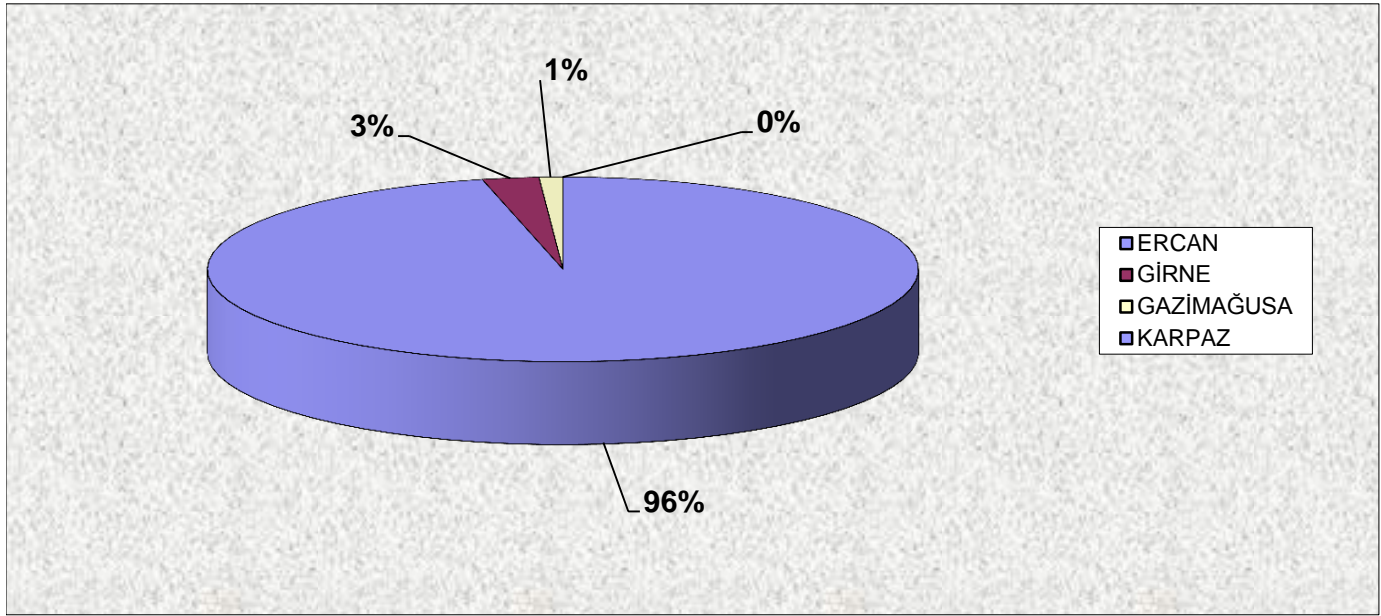

Tablo 5. Ocak 2015'te KKTC'ye giriş yapan yolcuların limanlara göre dağılımı.

LİMANLAR	TC	% Payı	YABANCI	% Payı	TOPLAM	% Payı	KKTC	% Payı	G.TOPLAM	% Payı
ERCAN	69.056	96	12.577	98	81.633	96	16.881	98	98.514	96
GİRNE	2.338	3	128	1	2.466	3	162	1	2.628	3
G.MAĞUSA	872	1	107	1	979	1	113	1	1.092	1
KARPAZ	10	0	-	0	10	0	-	0	10	0
TOPLAM	72.276	100	12.812	100	85.088	100	17.156	100	102.244	100

Kaynak : Polis Genel Müdürlüğü

Grafik 5. Ocak 2015'te KKTC'ye giriş yapan yolcuların limanlara göre yüzde dağılımı.

Grafik 6. Gelen yolcuların limanlara göre girişleri.